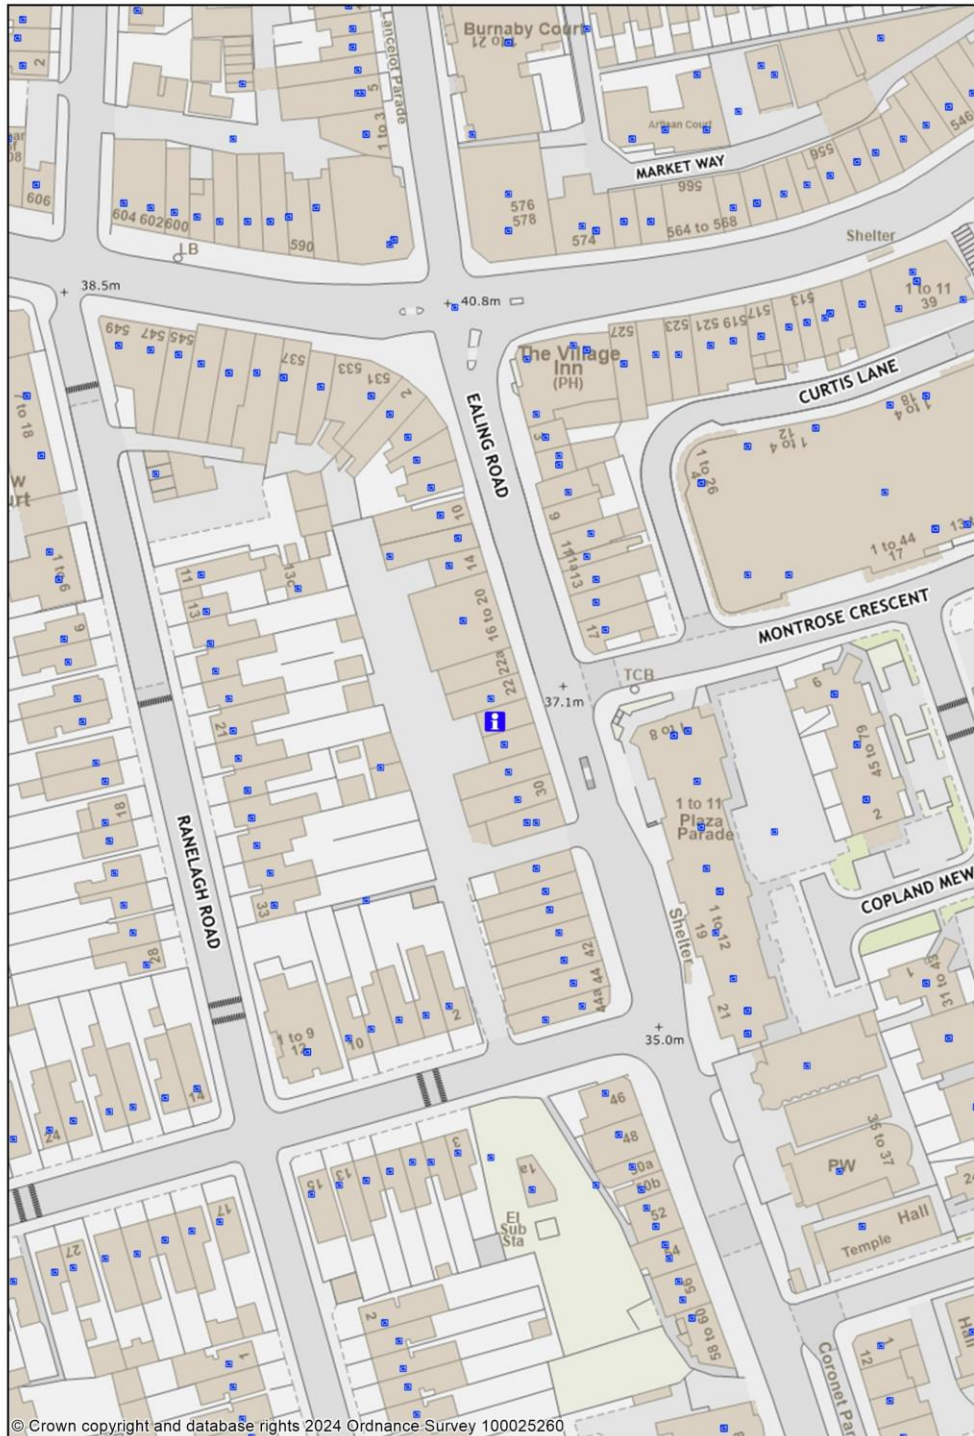

Basemap Map

1:1250

0 0.02 0.04 kilometres